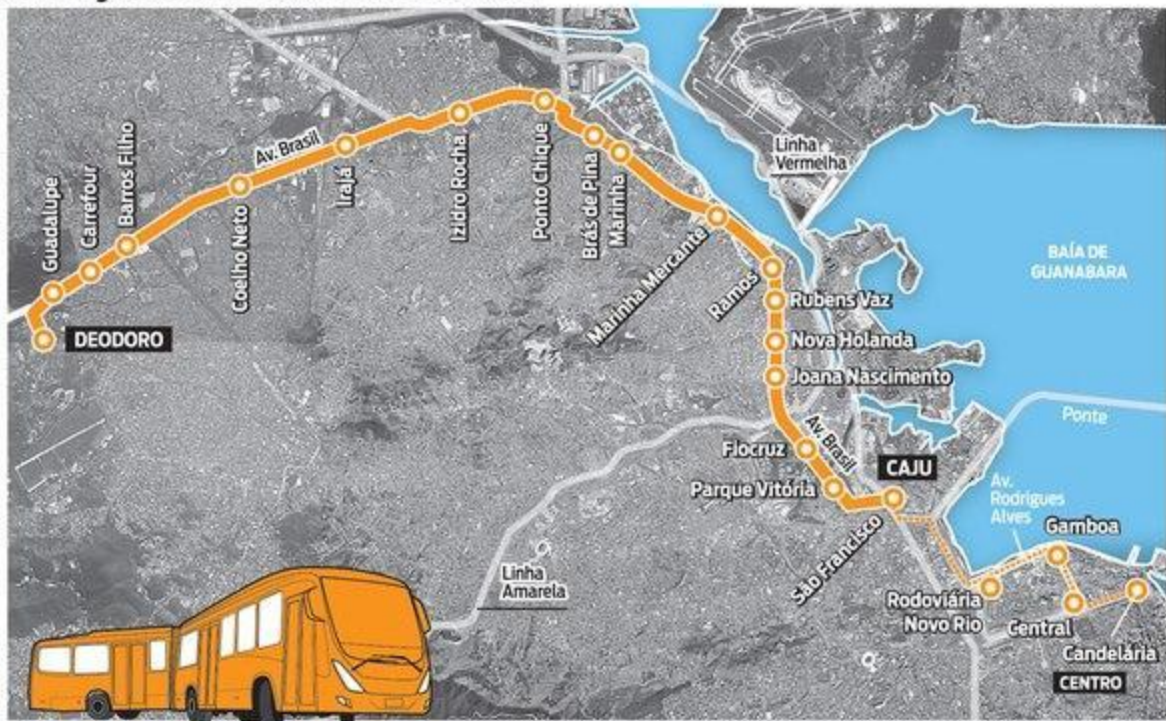

O traçado corredor Transbrasil

 Trecho em licitação pela Prefeitura (23km)

 Trecho que ficará sob responsabilidade Cdurp (9km)